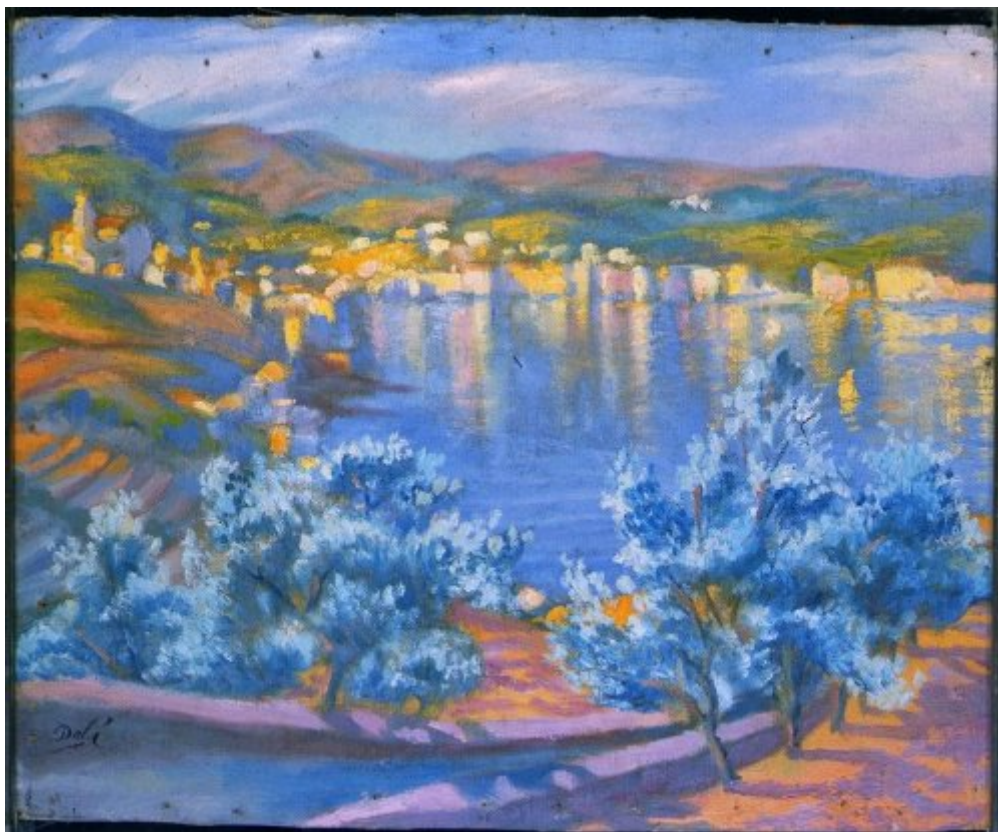

FUNDACIÓ
GALA-SALVADOR DALÍ

© Salvador Dalí, Fundació Gala-Salvador Dalí, Figueres, 2004

Núm. cat. P 85

Paysage de Cadaqués

Date:	c. 1921
Technique:	Huile sur toile
Dimensions:	45 x 52 cm
Signature:	Signé en bas à gauche: <i>Dalí</i>
Localisation:	Collection privée

Provenance

- Collection Serraclara

Observations

Sur l'autre face de la toile figure la peinture à l'huile "Autoportrait" (numéro de catalogue 82).

Expositions

- 1983, Madrid, Museo Español de Arte Contemporáneo, *400 obras de Salvador Dalí del 1914 al 1983*, 15/04/1983 - 29/05/1983, num. cat. 31
- 2011, Florencia, Palazzo Strozzi, *Picasso, Miró, Dalí. Giovani e arrabbiati: la nascita della modernità*, 12/03/2011 - 17/07/2011, num. cat. 2.12