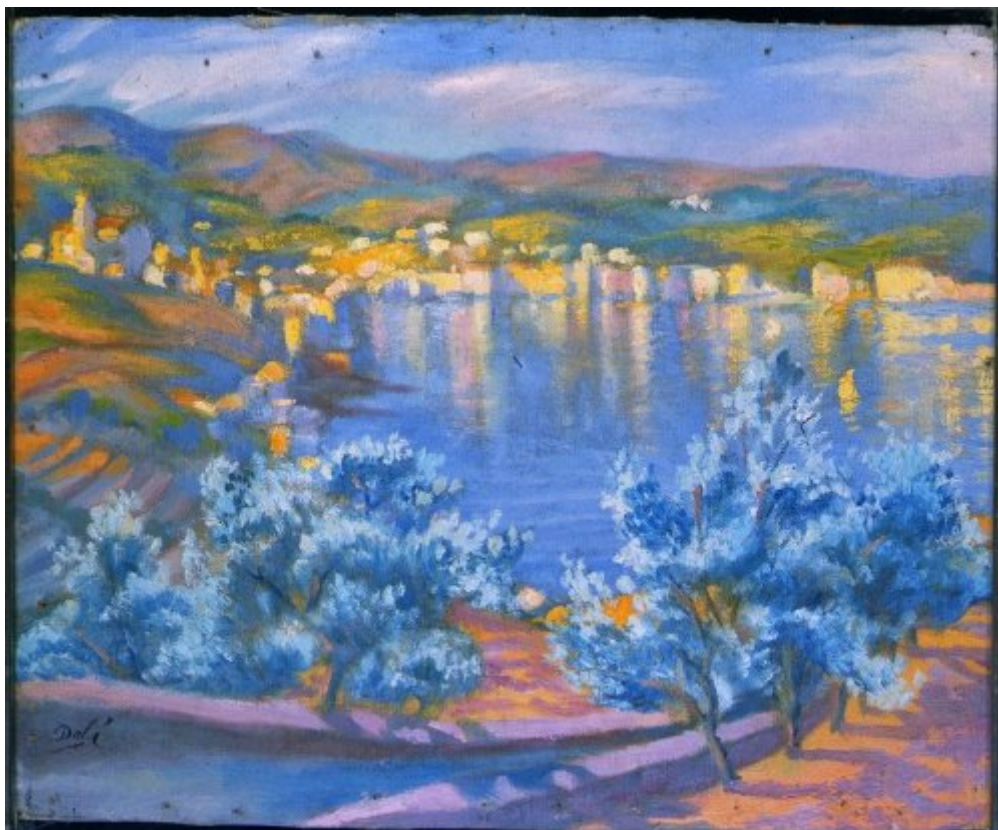

FUNDACIÓ
GALA-SALVADOR DALÍ

© Salvador Dalí, Fundació Gala-Salvador Dalí, Figueres, 2004

Núm. cat. P 85

Paysage de Cadaqués

Date:	c. 1921
Technique:	Huile sur toile
Dimensions:	45 x 52 cm
Signature:	Signé en bas à gauche: <i>Dalí</i>
Localisation:	Collection privée

Provenance

- Collection Serraclara

Observations

Sur l'autre face de la toile figure la peinture à l'huile "Autoportrait" (numéro de catalogue 82).

Expositions

- 1983, Madrid, Museo Español de Arte Contemporáneo, *400 obras de Salvador Dalí del 1914 al 1983*, 15/04/1983 - 29/05/1983, num. cat. 31
- 2011, Florencia, Palazzo Strozzi, *Picasso, Miró, Dalí. Giovani e arrabbiati: la nascita della modernità*, 12/03/2011 - 17/07/2011, num. cat. 2.12