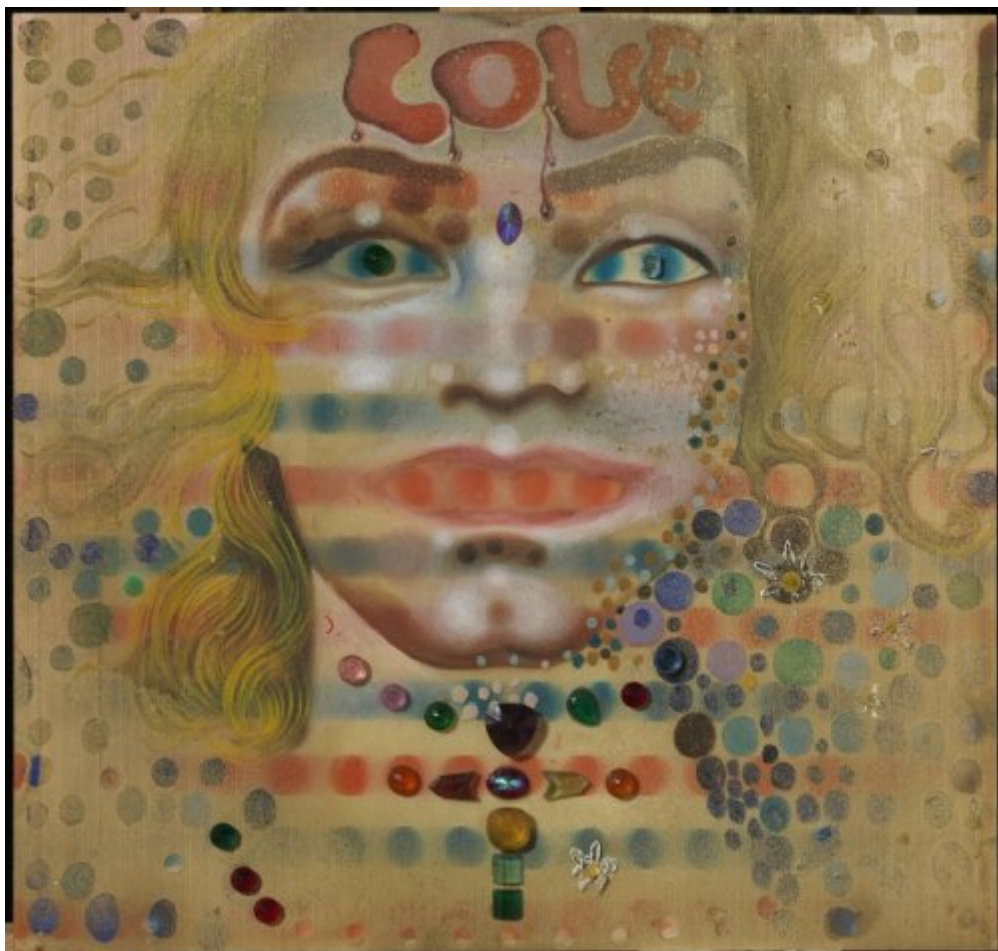

FUNDACIÓ
GALA-SALVADOR DALÍ

© Salvador Dalí, Fundació Gala-Salvador Dalí, Figueres, 2017

Núm. cat. P 1076

Sans titre

Visage féminin

Date: c. 1972

Technique: Technique mixte sur feuille de plastique

Dimensions: 39 x 41 cm

Signature: Non signé, non daté

Inscriptions: Inscription en haut au centre: *LOVE*

Localisation: Mairie de Figueres, en dépôt permanent à la Fundació Gala-Salvador Dalí, Figueres

Provenance

- Collection de l'artiste