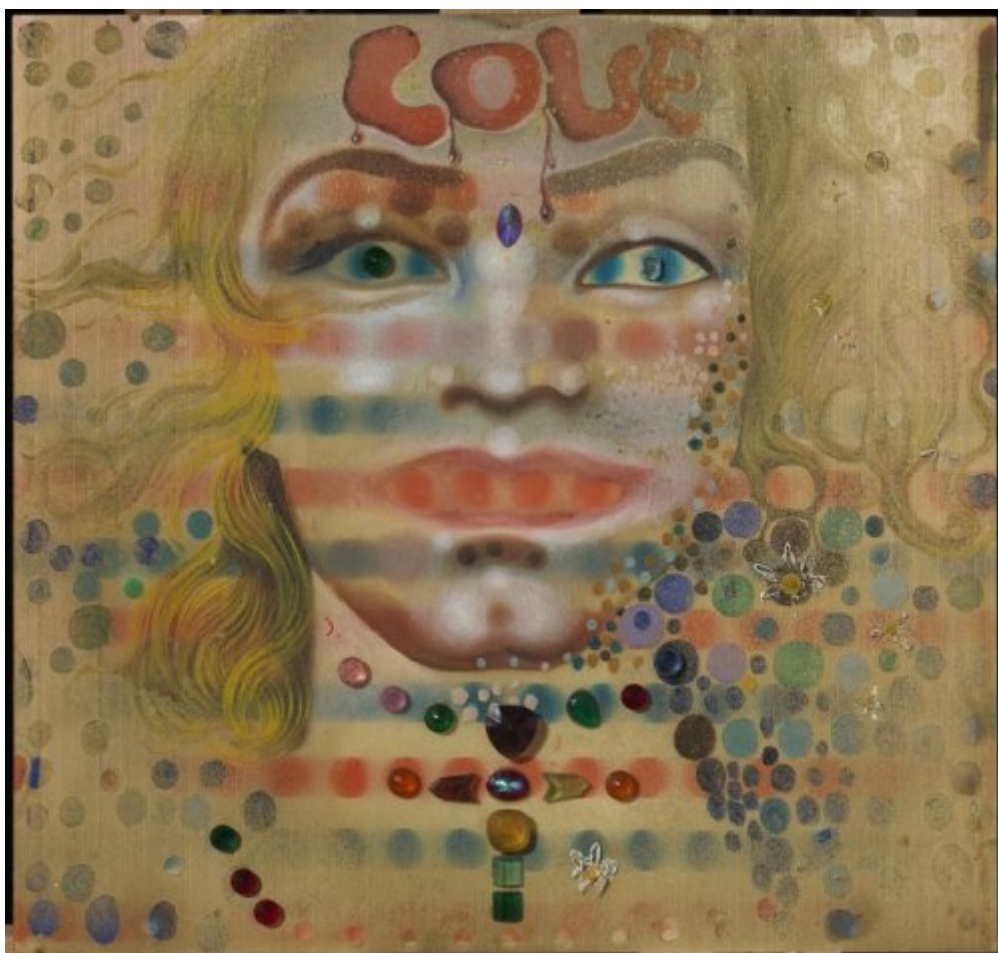

FUNDACIÓ
GALA-SALVADOR DALÍ

© Salvador Dalí, Fundació Gala-Salvador Dalí, Figueres, 2017

Núm. cat. P 1076

Sans titre

Visage féminin

Date: c. 1972
Technique: Technique mixte sur feuille de plastique
Dimensions: 39 x 41 cm
Signature: Non signé, non daté

Inscriptions: Inscription en haut au centre: *LOVE*

Localisation: Mairie de Figueres, en dépôt permanent à la Fundació Gala-Salvador Dalí, Figueres

Provenance

- Collection de l'artiste

Bibliographie

- *Dalí capital de Figueres*, Ajuntament de Figueres, Figueres, 1984, il. 765