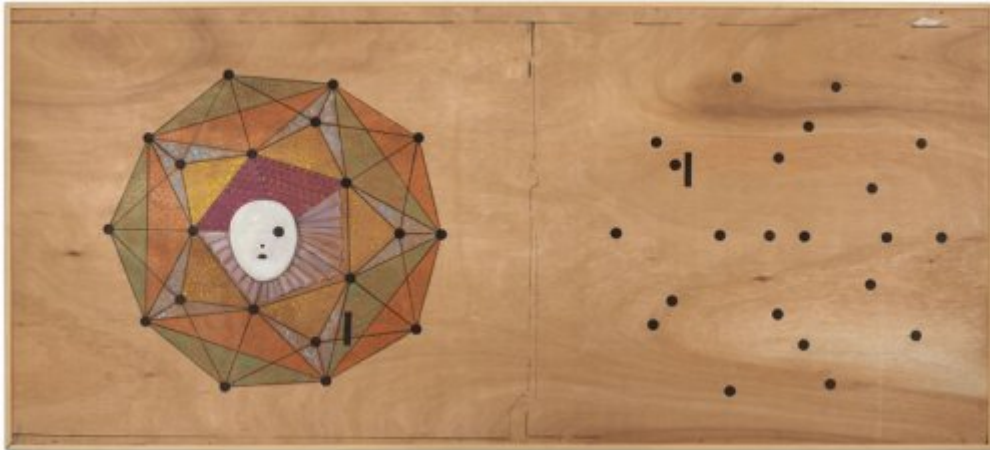

FUNDACIÓ
GALA-SALVADOR DALÍ

© Salvador Dalí, Fundació Gala-Salvador Dalí, Figueres, 2017

Cat. no. P 899

Pierrot lunaire (inachavé) (Luna Pierrot (unfinished))

Date:	c. 1978
Technique:	Oil on plywood panel
Dimensions:	111 x 244 cm
Signature:	Unsigned and undated
Location:	Fundació Gala-Salvador Dalí, Figueres. Dalí bequest