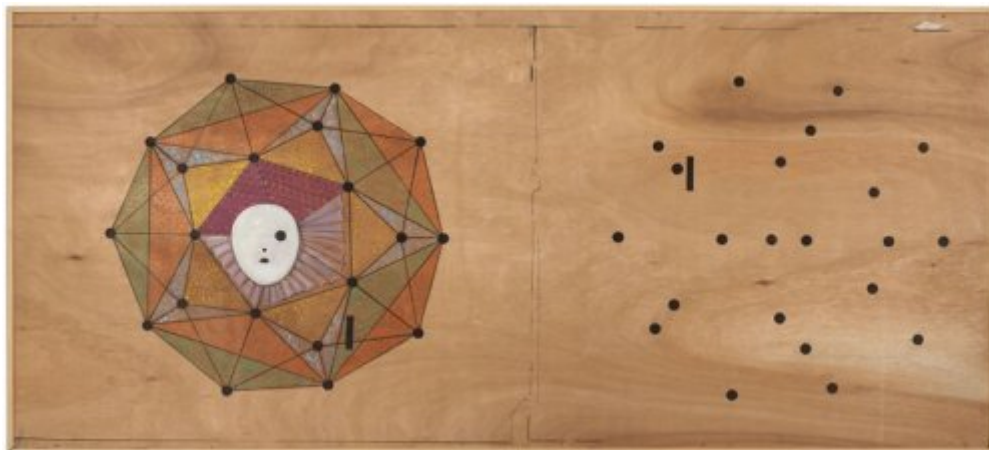

FUNDACIÓ
GALA-SALVADOR DALÍ

© Salvador Dalí, Fundació Gala-Salvador Dalí, Figueres, 2017

Cat. no. P 899

Pierrot lunaire (inachavé) (Luna Pierrot (unfinished))

Date:	c. 1978
Technique:	Oil on plywood panel
Dimensions:	111 x 244 cm
Signature:	Unsigned and undated
Location:	Fundació Gala-Salvador Dalí, Figueres. Dalí bequest