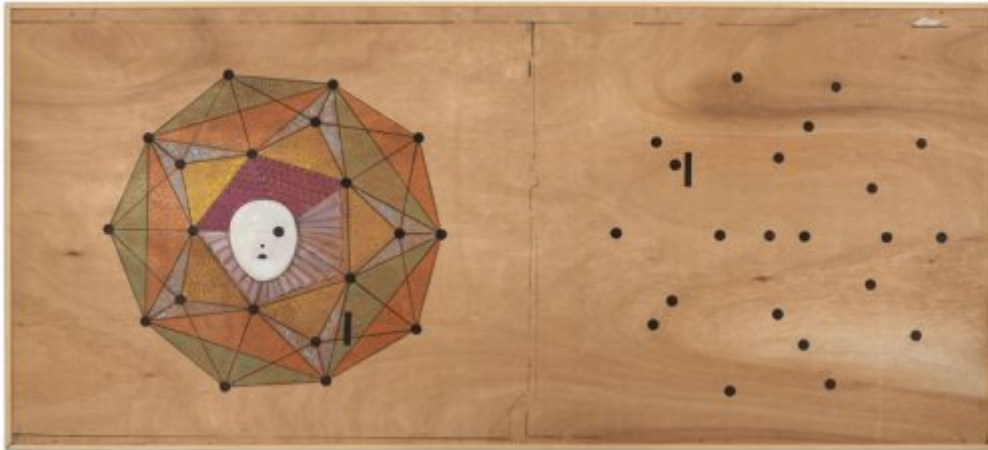

FUNDACIÓ
GALA-SALVADOR DALÍ

© Salvador Dalí, Fundació Gala-Salvador Dalí, Figueres, 2017

Cat. no. P 899

Pierrot lunaire (inachavé) (Luna Pierrot (unfinished))

Date:	c. 1978
Technique:	Oil on plywood panel
Dimensions:	111 x 244 cm
Signature:	Unsigned and undated
Location:	Fundació Gala-Salvador Dalí, Figueres. Dalí bequest